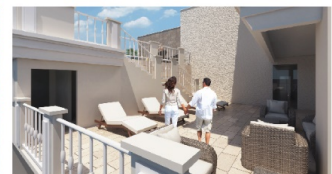

Te invitamos a un tour sin compromisos por nuestro proyecto.