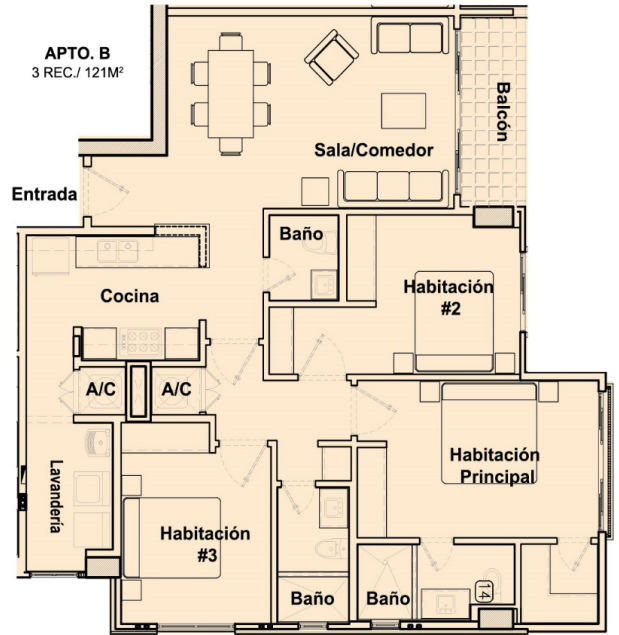

Próxima entrega

Moderno edificio de tan solo 7 pisos diseñado exclusivamente para 19 familias con apartamentos que van desde 128m² hasta 133m². Todas las unidades incluyen 2 puestos de estacionamiento, depósito y aire acondicionado central.

Excelente distribución de 3 y 4 recámaras, con acabados importados de la mejor calidad y amplios juegos de balcones con vistas al Canal, la ciudad o reserva forestal.

Amenidades del Palash Tower:

Piscina

Gimnasio

Parque Infantil

Spa

Restaurante

Te invitamos a un tour sin compromisos por nuestro proyecto.

APTO. A
3 REC./ 128 M²

APTO. B
3 REC./ 121M²

**Información Importante: Conceptos apariencia, y especificaciones de todos los modelos e imágenes en este documento son representaciones artísticas de su promotor, quien se reserva el derecho de modificar cualquiera o todos sus elementos a discreción y sin previo aviso.*