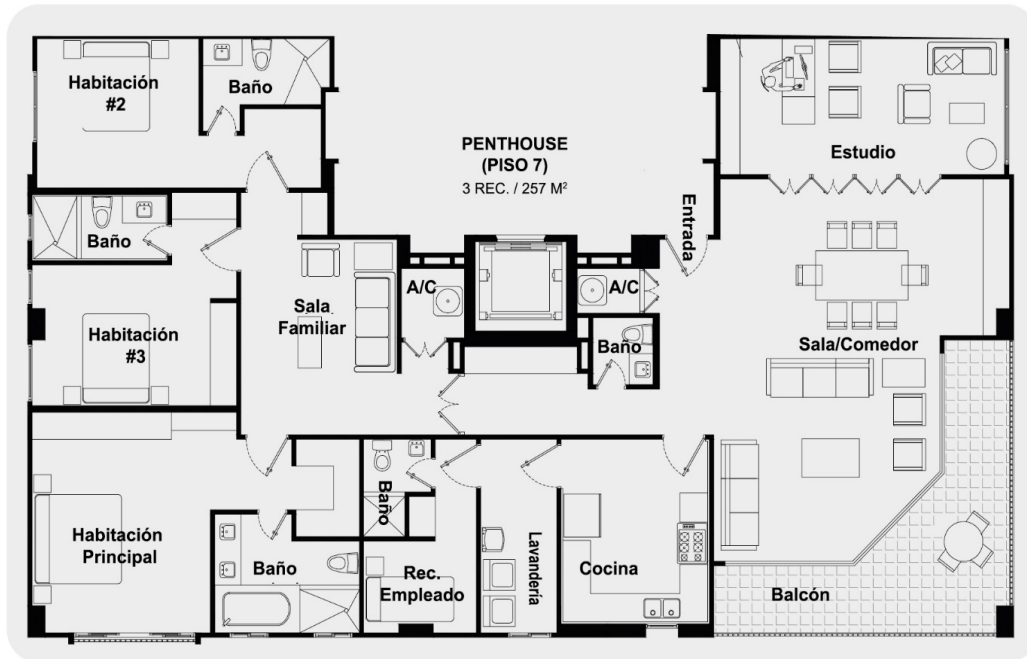

Próxima entrega

Moderno edificio de tan solo 7 pisos diseñado exclusivamente para 19 familias con apartamentos que van desde 128m² hasta 133m². Todas las unidades incluyen 2 puestos de estacionamiento, depósito y aire acondicionado central.

Excelente distribución de 3 y 4 recámaras, con acabados importados de la mejor calidad y amplios juegos de balcones con vistas al Canal, la ciudad o reserva forestal.

Amenidades del Palash Tower:

Piscina

Gimnasio

Parque Infantil

Spa

Restaurante

Te invitamos a un tour sin compromisos por nuestro proyecto.

APTO. A
3 REC./ 128 M²

APTO. B
3 REC./ 121M²

**Información Importante: Conceptos apariencia, y especificaciones de todos los modelos e imágenes en este documento son representaciones artísticas de su promotor, quien se reserva el derecho de modificar cualquiera o todos sus elementos a discreción y sin previo aviso.*