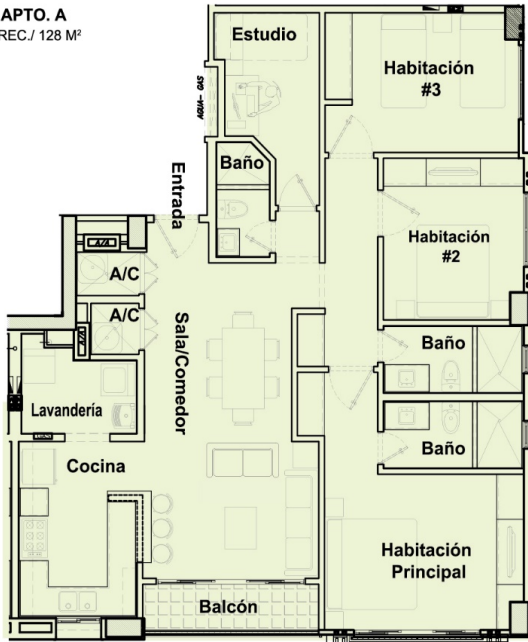

Próxima entrega

Moderno edificio de tan solo 7 pisos diseñado exclusivamente para 19 familias con apartamentos que van desde 128m² hasta 133m². Todas las unidades incluyen 2 puestos de estacionamiento, depósito y aire acondicionado central.

Excelente distribución de 3 y 4 recámaras, con acabados importados de la mejor calidad y amplios juegos de balcones con vistas al Canal, la ciudad o reserva forestal.

Amenidades del Palash Tower:

Piscina

Gimnasio

Parque Infantil

Spa

Restaurante

Te invitamos a un tour sin compromisos por nuestro proyecto.

APTO. A
3 REC./ 128 M²

APTO. B
3 REC./ 121M²

**Información Importante: Conceptos apariencia, y especificaciones de todos los modelos e imágenes en este documento son representaciones artísticas de su promotor, quien se reserva el derecho de modificar cualquiera o todos sus elementos a discreción y sin previo aviso.*